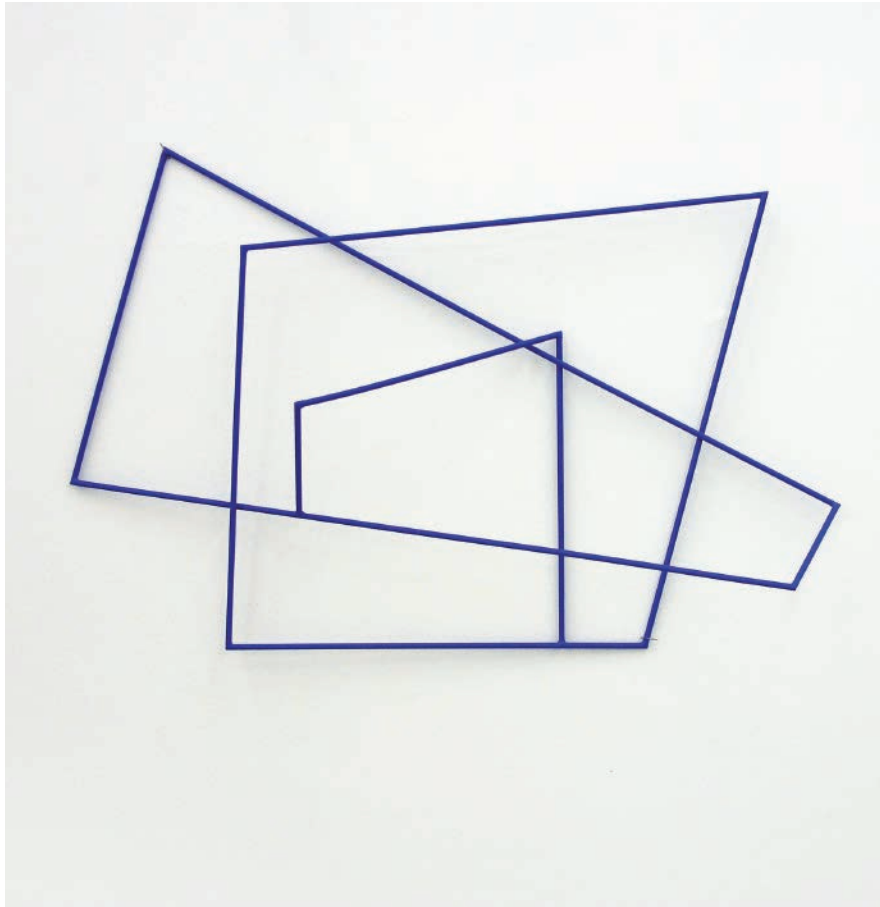

Orange in Schwarz

18-2011

5mm Holzstäbe, schwarz,
orange
60 x 62 x 14,5 cm

Schwarze Spindel

26-2010

stehend gehängt
5mm Holzstäbe, schwarz
300 x 53 x 53 cm

Eingeschoben II

12-2012

5 mm Holzstäbe, blau

42 x 64 x 11,5 cm

Auf-und Ineinander

27-2008

5 mm Holzstäbe,

rot, blau, schwarz

35 x 36 x 28 cm

floss und schultz