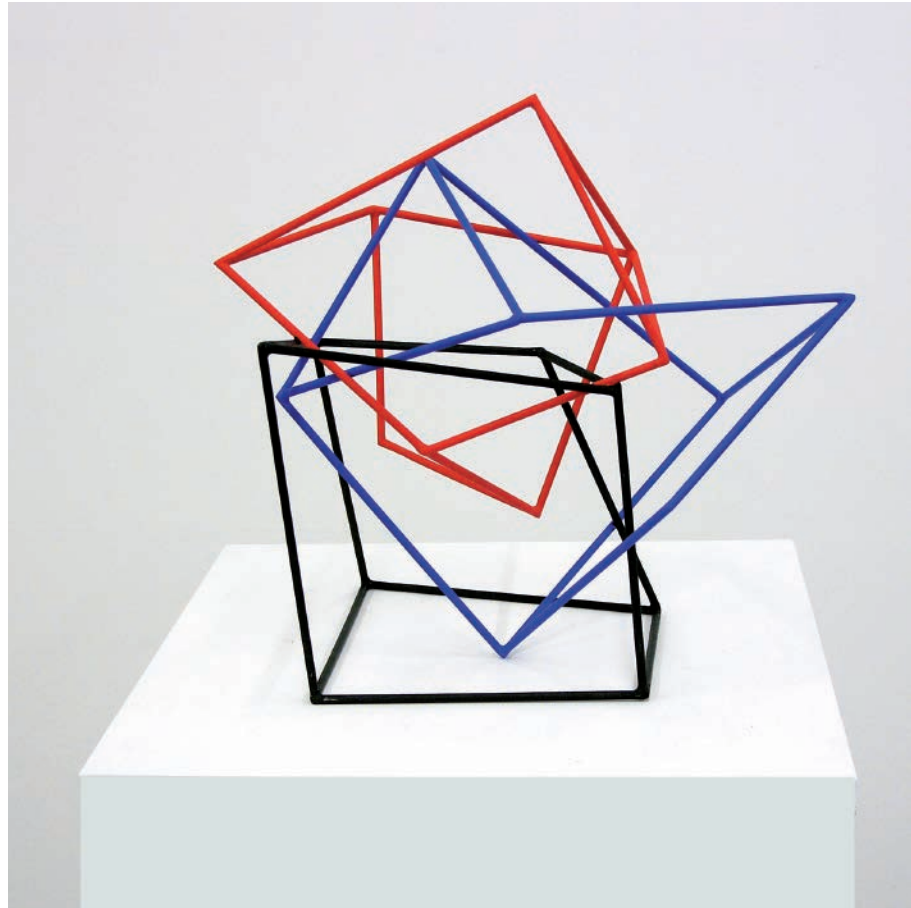

5 mm Holzstäbe, blau

42 x 64 x 11,5 cm

Auf-und Ineinander

27-2008

5 mm Holzstäbe,

rot, blau, schwarz

35 x 36 x 28 cm

floss und schultz