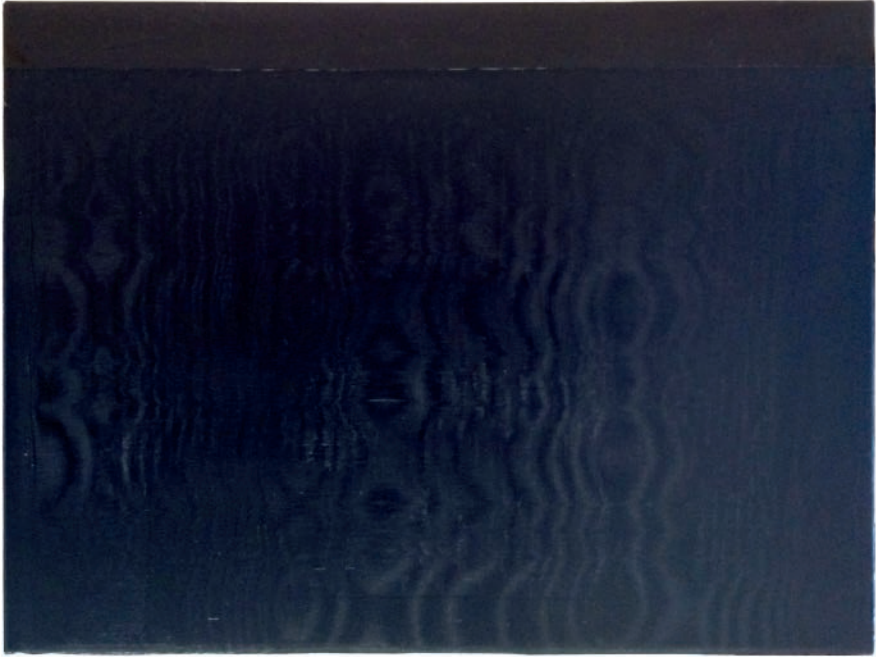

Öffnungszeiten

Mittwoch und Freitag 17⁰⁰-19⁰⁰ Uhr
Sonntag 15⁰⁰ - 17⁰⁰ Uhr
und nach Vereinbarung

Kontakt

www.so-eine-art-loft.de
www.concrete-cologne.de
+49 172 2444031
+49 172 2068077

Blaues Bild
2014,
130 x 160 cm,
Acryl auf Leinwand

Rubinrotes Bild
2014,
130 x 160 cm,
Acryl auf Leinwand

Schwarzes Bild
2014,
60 x 80 cm,
Acryl auf Leinwand

Gelbes Bild
1997-2011,
47 x 47 cm,
Öl auf Holz

Weiß
2010,
70 x 110 cm,
Öl auf Leinwand

Weißes Bild
2007,
160 x 200 cm,
Acryl auf Leinwand,
Zahnpachtel