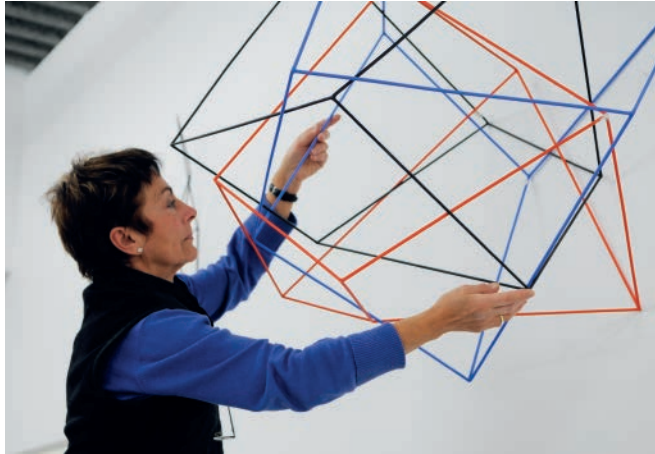

Astrid Lincke-Zukunft

Astrid Lincke-Zukunft

geboren 1942 in Offenbach am Main, 1960-65 Studium an der Hochschule für Gestaltung Offenbach am Main, 1965-69 Tätigkeit als Grafik-Designerin und Art-Direktorin, seit 1969 freiberuflich als Grafik-Designerin und Künstlerin tätig. Seit 1981 erste plastische Arbeiten, 1987 erste Stabplastiken