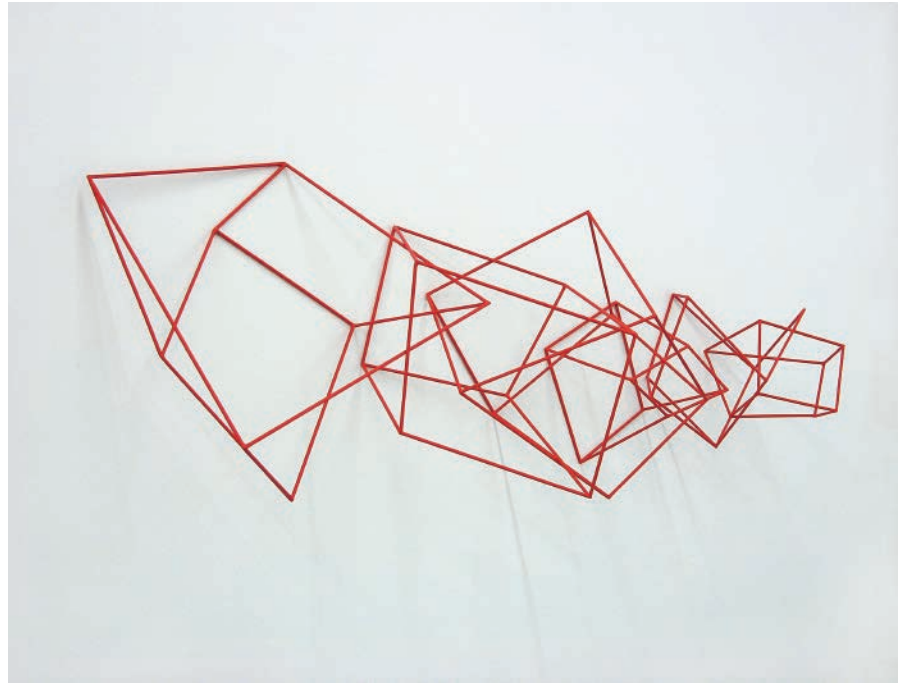

Astrid Lincke-Zukunft