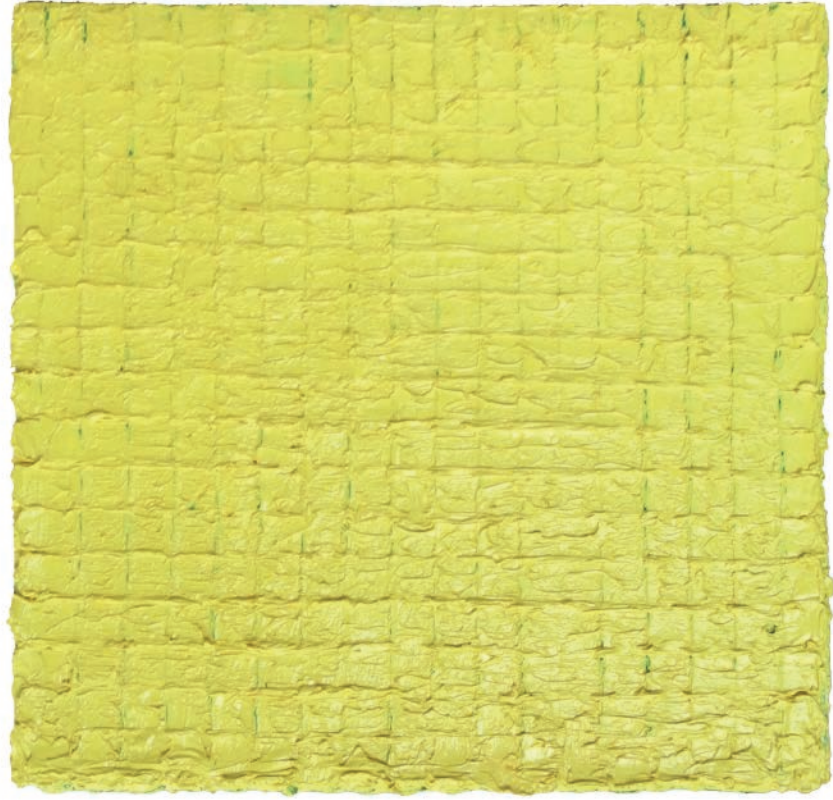

Öffnungszeiten

Mittwoch und Freitag 17⁰⁰-19⁰⁰ Uhr
Sonntag 15⁰⁰ - 17⁰⁰ Uhr
und nach Vereinbarung

Kontakt

www.so-eine-art-loft.de
www.concrete-cologne.de
+49 172 2444031
+49 172 2068077

Blaues Bild
2014,
130 x 160 cm,
Acryl auf Leinwand

Rubinrotes Bild
2014,
130 x 160 cm,
Acryl auf Leinwand

Schwarzes Bild
2014,
60 x 80 cm,
Acryl auf Leinwand

Gelbes Bild
1997-2011,
47 x 47 cm,
Öl auf Holz

Weiß
2010,
70 x 110 cm,
Öl auf Leinwand

Weißes Bild
2007,
160 x 200 cm,
Acryl auf Leinwand,
Zahnpachtel