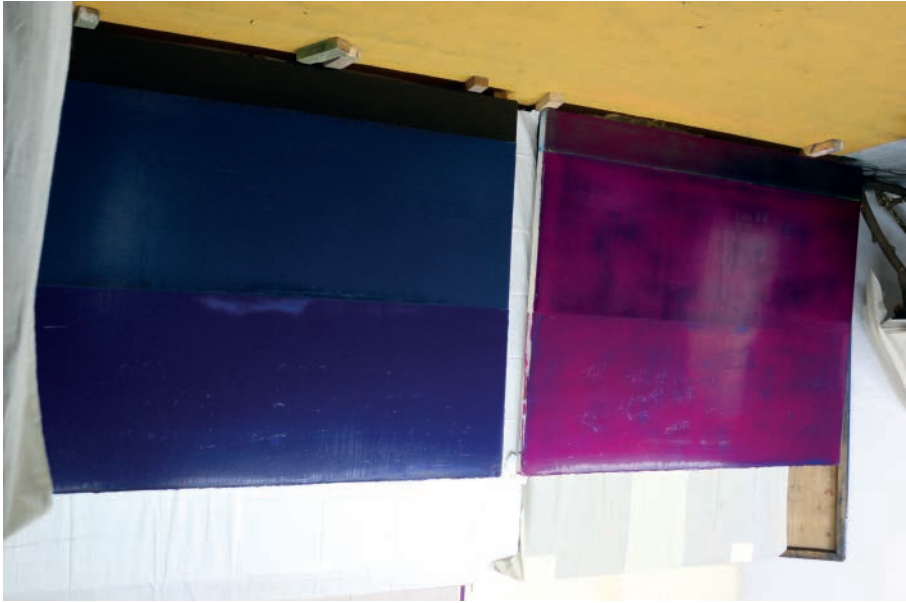

Öffnungszeiten

Mittwoch und Freitag 17⁰⁰-19⁰⁰ Uhr
Sonntag 15⁰⁰ - 17⁰⁰ Uhr
und nach Vereinbarung

Kontakt

www.so-eine-art-loft.de
www.concrete-cologne.de
+49 172 2444031
+49 172 2068077

Blaues Bild
2014,
130 x 160 cm,
Acryl auf Leinwand