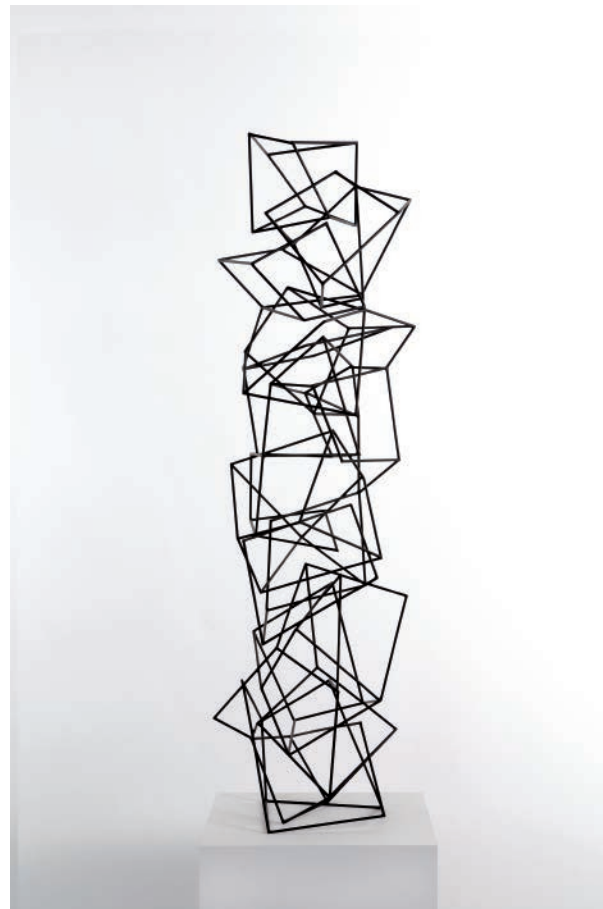

Diese Seite:
Turm
29-2008
5mm Holzstäbe, schwarz
125 x 31 x 31 cm

Drachen

18-2010

5mm Holzstäbe, schwarz

100 x 88 x 31 cm

Spitzes Dreieck

08-2011

5mm Holzstäbe, schwarz,
orange
58 x 68 x 14,5 cm

Orange in Schwarz

18-2011

5mm Holzstäbe, schwarz,
orange
60 x 62 x 14,5 cm

Schwarze Spindel

26-2010

stehend gehängt
5mm Holzstäbe, schwarz
300 x 53 x 53 cm

Eingeschoben II

12-2012

5 mm Holzstäbe, blau

42 x 64 x 11,5 cm

Auf-und Ineinander

27-2008

5 mm Holzstäbe,

rot, blau, schwarz

35 x 36 x 28 cm

floss und schultz